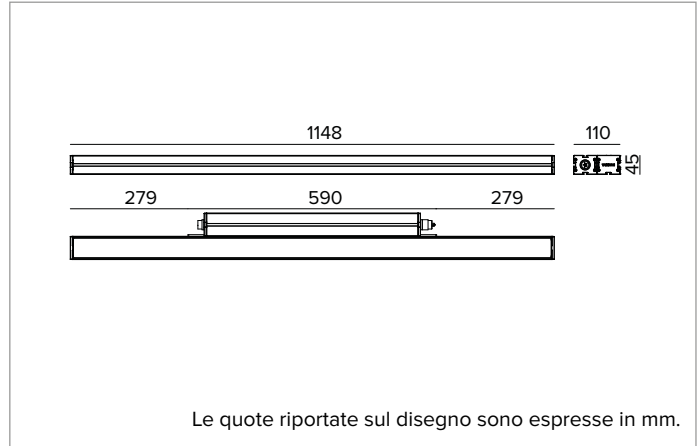

E0544GVL827ELBA | JEDI NOVA 55 Proiettore Side Box

Proiettore lineare orientabile a LED

	2700K	H(m)	D1(m)	D2(m)	Emax(lx)		
	Ra80	123°	12°				
Fixture Power	70W	1	3.69	0.21	9087		
Source Flux	8892lm	2	7.37	0.42	2272		
Fixture Flux	6140lm	3	11.06	0.64	1010		
Efficacy	88lm/W	4	14.75	0.85	568		
TS2121	Imax=1108cd/klm	Imax	9856cd	5	18.43	1.06	363

Ottica:LENTE
Apertura di fascio: GRZ 10°x120°
Rendimento ottico: 69%
Flusso apparecchio: 6140lm
Efficienza luminosa: 88lm/W
Sicurezza fotobiologica: Conforme al gruppo di rischio basso RG1

CARATTERISTICHE MECCANICHE

Corpo in alluminio estruso anodizzato 15μ. Schermo piatto in vetro extrachiaro spessore 5mm. Corpo dell'apparecchio orientabile rispetto alla superficie di installazione attraverso delle staffe accessorie.